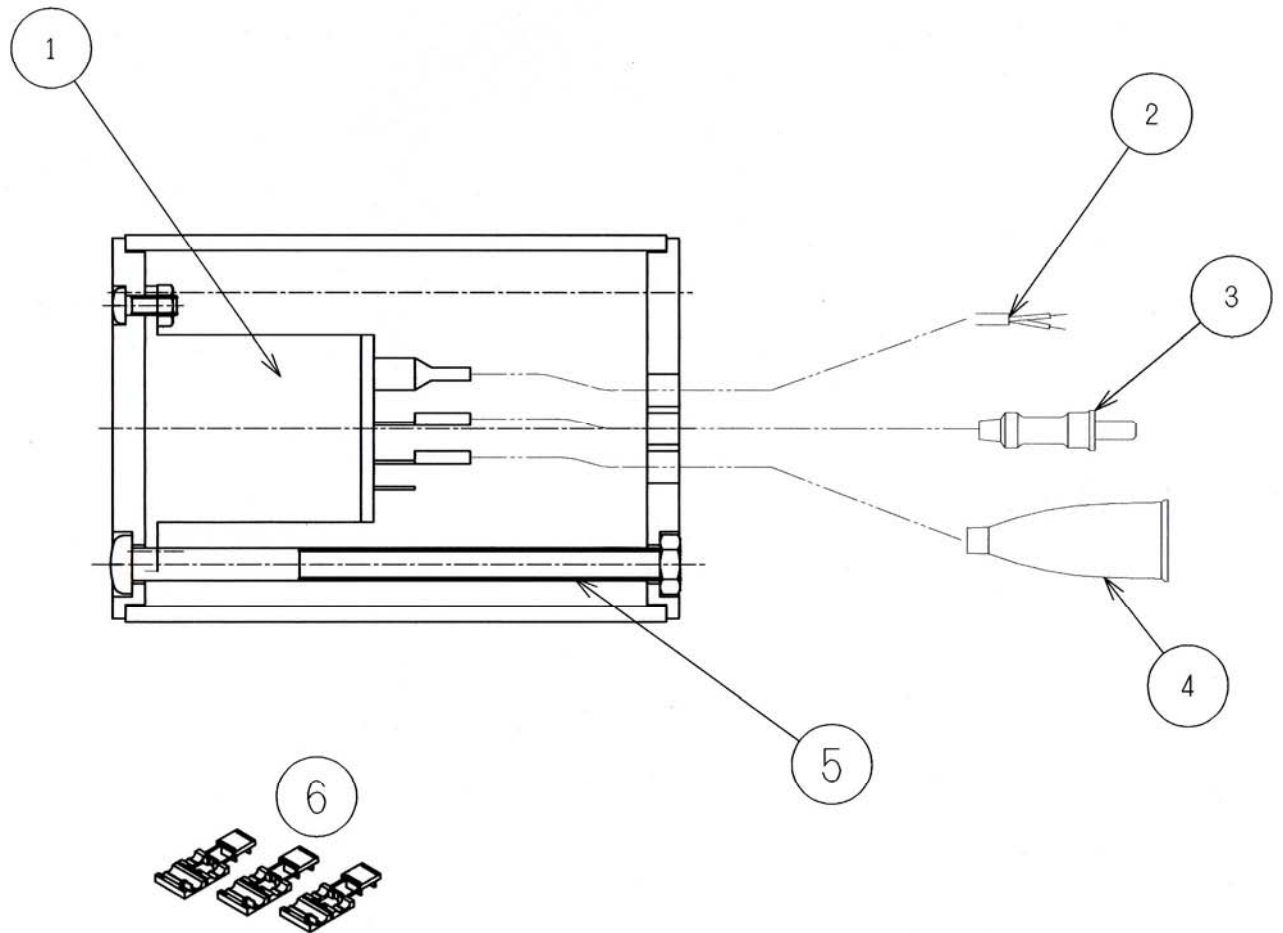

乾燥機連動スイッチ部品表

	部 品 名	備 考
1	リレー (AC100V/AC200V)	機種によって異なります
2	信号線 (2m)	端子付
3	電源コードオス (3m)	端子付
4	電源コードメス (3m)	端子、防塵カバー付
5	本体用ボルト・ナット	
6	圧着コネクタ (3ヶ)	